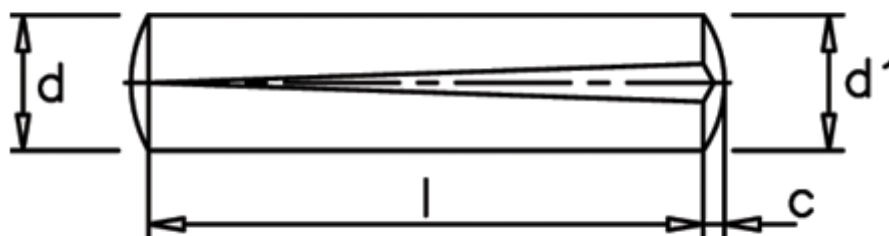

Varenummer: 08012204  
Beskrivelse: KLEE Kærvstift S1 2x6  
Stål

## Mål

---

c	= 0,3
d	= 2.0
d1	= 2.15
Længde	= 6